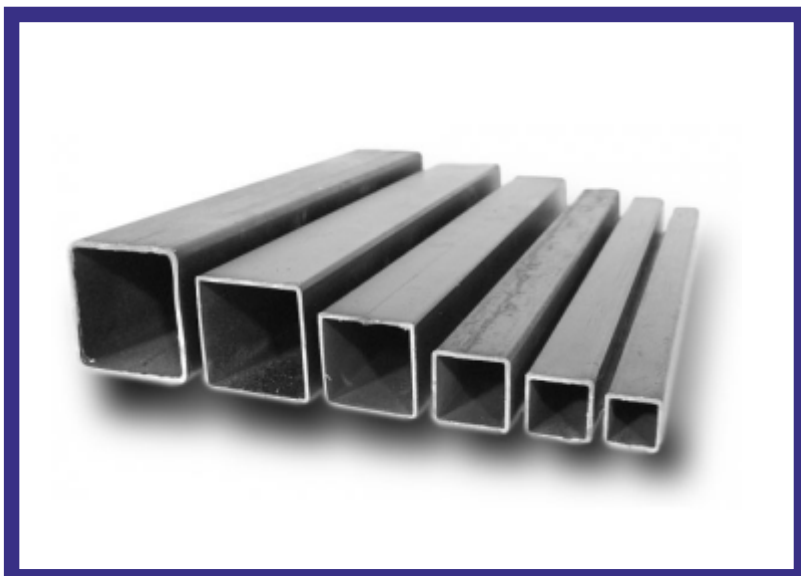

PRODUCT CATALOGUE
2023

Your trusted SIGN
and PRINT expert!

STANDARD ALUMINUM PROFILES

Rectangular and square aluminum profiles

Length of the profile - 6 m.

The price is per 1 m length.

Price: **Upon request** Length of the profile - 6 m.

The price is per 1 m length.

Size	Thickness
15x15 mm	1,5 mm
20x20 mm	1,5 mm
20x20 mm	2 mm
25x25 mm	1,5 mm
25x25 mm	2 mm
30x20 mm	1,2 mm
30x20 mm	2 mm
30x30 mm	1,2 mm
30x30 mm	1,5 mm
30x30 mm	2 mm
40x20 mm	1,2 mm
40x20 mm	1,5 mm
40x20 mm	2 mm
40x40 mm	1,5 mm
40x40 mm	2 mm
40x40 mm	2,5 mm
50x30 mm	2 mm
50x50 mm	2 mm
60x20 mm	1,5 mm
60x20 mm	2 mm
60x40 mm	2 mm
60x60 mm	2 mm
80x20 mm	2 mm
80x40 mm	2 mm
80x60 mm	3 mm
80x80 mm	2 mm
80x80 mm	3 mm
100x20 mm	1,2 mm
100x20 mm	2 mm
100x50 mm	2 mm
120x20 mm	2 mm

ALUMINUM PROFILES box (square and rectangle)

STANDARD ALUMINUM PROFILES

L-profile

Length of the profile - 6 m. The price is per 1 m length.

Size	Theoretical weight/m
20x20x1,5	0,165
25x25x1,5	0,210
25x25x2	0,270
30x30x1,5	0,250
30x30x2	0,330
30x30x3	0,465
40x20x1,5	0,245
40x20x2	0,340
40x40x1,5	0,330
40x40x2	0,440
50x50x2	0,580
60x20x2	0,470
60x40x2	0,580
60x60x2	0,650
60x60x3	0,975
80x20x2	0,540
80x40x2	0,650
100x20x2	0,650