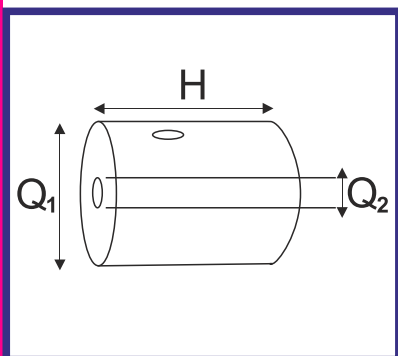

SIGN STANDOFFS