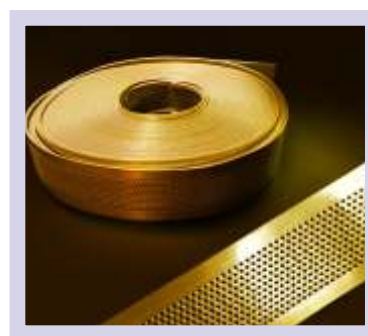

Голямо разнообразие от цветове, което позволява хармонично съчетание с всички цветни плексигласи и F кантове.

Кантове 80мм

бял

черен

златен дран / перфо

жълт

червен

син

зелен

златен огледален

сребърен дран

златен дран

сребърен огледален

Плътен - 80 мм / Цена: 6.50 лв./м

Перфо - 80 мм / Цена: 6.50 лв./м

Кантове 60мм

сребърен дран - перфо

златен дран - перфо

Плътен - 60 мм / Цена: 6.00 лв./м

Перфо - 60 мм / Цена: 6.00 лв./м

Гумирани кантове 80мм

сребърен

златен

бял