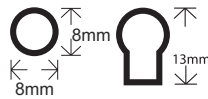

Лед неона се нуждае от захранване 12 V DC. Светлинен поток - 3160lm/m. Мощност - 12W/m. Степен на защита - IP68.

6mm
LED neon
12V

8mm
LED neon
12V

RGB 8mm
LED neon
12V

7 цвята / 10 програми / Скорост

Цени: