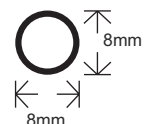

Лед неона се нуждае от захранване 12 V DC. Светлинен поток - 3160lm/m. Мощност - 12W/m. Степен на защита - IP68.

6mm
LED neon
12V

8mm
LED neon
12V

RGB 8mm
LED neon
12V

7 цвята / 10 програми / Скорост

Цени: