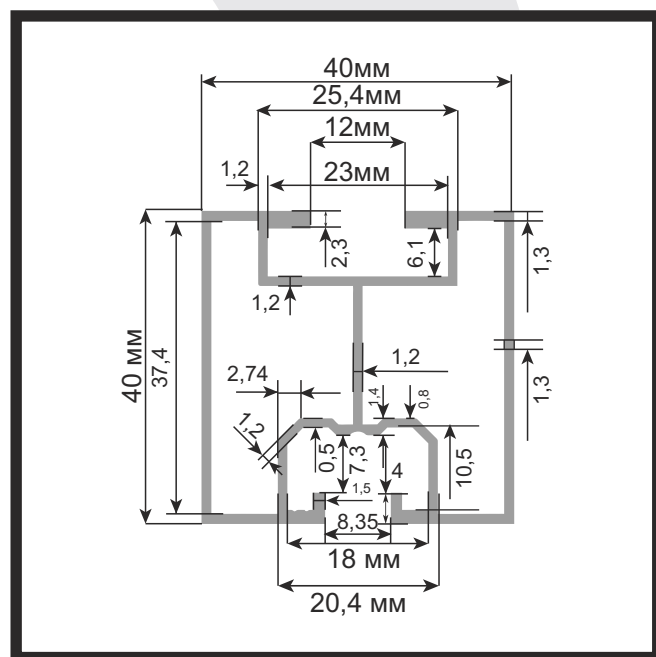

P SOLAR PROFILES

PV ПРОФИЛ ID: SP10T0,851P1744

Дължина на профила - 6м. / Цена: 8,50 лв./м.

* Всички цени са без ДДС