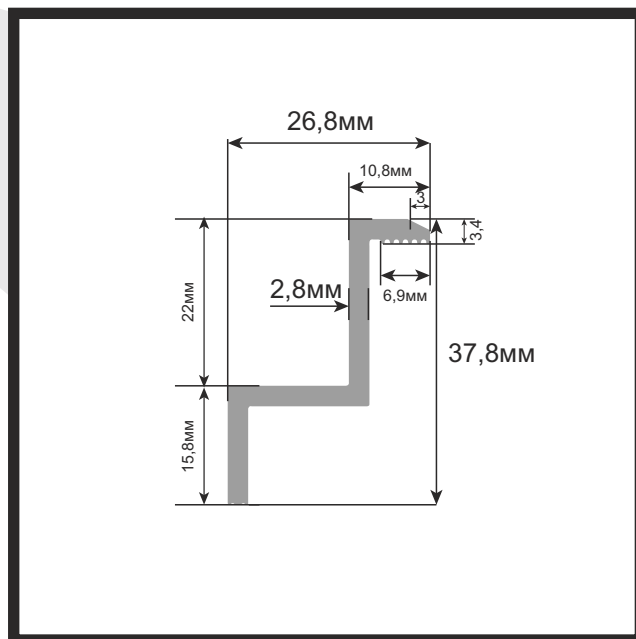

* Всички цени са без ДДС

P SOLAR PROFILES

ID: SP1T0,607P1162

Дължина на профила - 6м. / Цена: 6,10 лв./м.

ID: SP1T0,607P1162P

Средна планка-отделна част

Размер Цена

4см.	0.90 лв.
5см.	1.00 лв.
6см.	1,20 лв.

* Всички цени са без ДДС

P SOLAR PROFILES

ID: SP3T0,501P1767

Дължина на профила - 6м. / Цена: 5,00 лв./м.

ID: SP3T0,501P1767P

Крайна планка-отдлна част

Размер

Цена

Размер	Цена
4см.	0.89 лв.бр.
5см.	1,02 лв.бр.
6см.	1,14 лв.бр.

* Всички цени са без ДДС

P SOLAR PROFILES

ID: SP12T0,469P1765

Дължина на профила - 6м. / Цена: 4,70 лв./м.

ID: SP12T0,469P1765

Крайна планка-отдлна част

Размер Цена

4см.	0.89 лв.бр.
5см.	1,02 лв.бр.
6см.	1,14 лв.бр.

* Всички цени са без ДДС

P SOLAR PROFILES

ID: SP11T0,431P1764

Дължина на профила - 6м. / Цена: 4,30 лв./м.

ID: SP12T0,469P1764P

Крайна планка-отдлна част