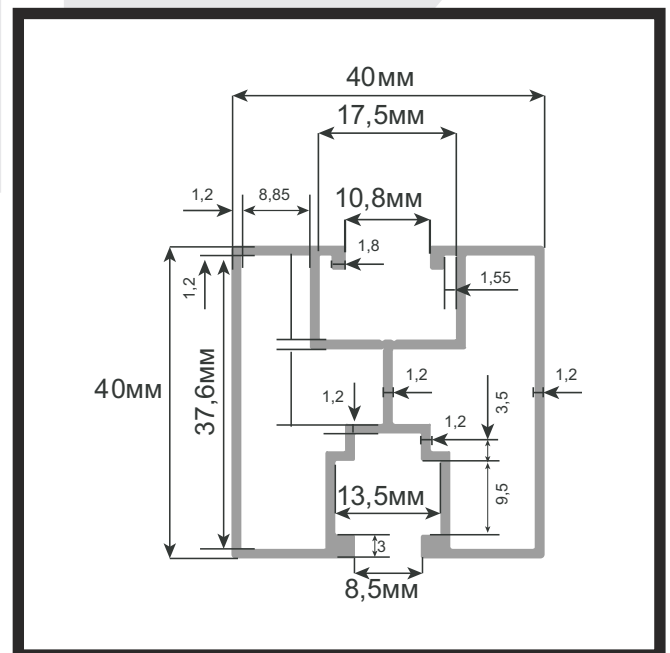

PV ПРОФИЛ ID: SP2T0,797P1600

Дължина на профила - 6м. / Цена: 8,00 лв./м.