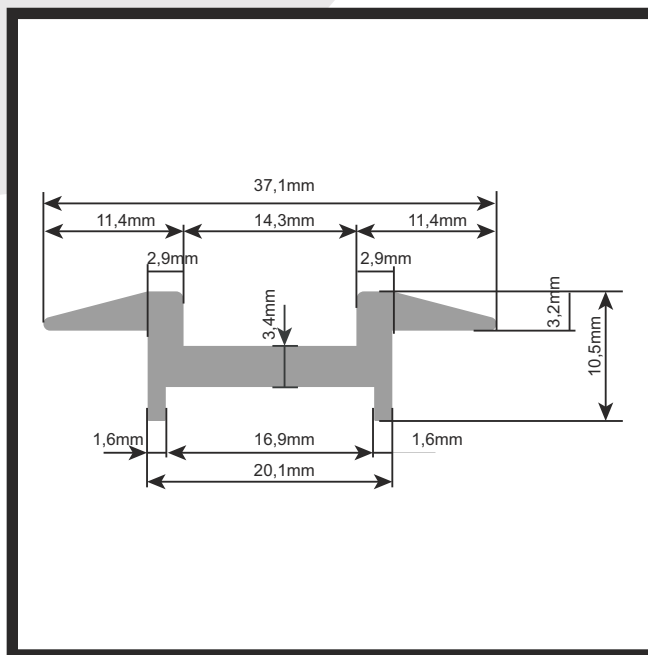

ID:SP28T0,366P1975

Дължина на профила - 6м. / Цена: 3,70 лв./м.