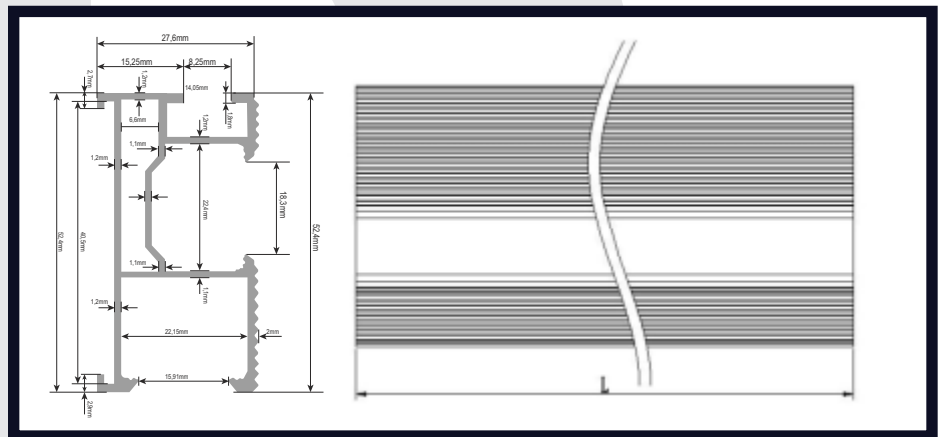

ID:SP28T0,366P1975

Дължина на профила - 6м. / Цена: 3,70 лв./м.

P SOLAR PROFILES

2017 ВЪВЕЖЕТЕ

ID:SP30T0,650P1974

Дължина на профила - 6м. / Цена: 6,30 лв./м.

P SOLAR PROFILES

Алуминиев профил за монтаж на соларни панели

Профилът (релсата) е стандартен компонент, необходим за изграждане на соларни конструкции. Има оптимизиран вътрешноструктурен дизайн, който я прави по-здрава и с по-ниско тегло.

ID: SP18T0,669P1952

Дължина на профила - 6м. / Цена: 6,70 лв./м.

Профила се предлага както на цял прът - 440 см,
така и половин - 220 см.

* Всички цени са без ДДС

P SOLAR PROFILES

Конектор за профил за монтаж на соларни панели, 200 мм

Съединителен конектор (шина), подходящ за свързване на два профила при изграждане на конструкция. Съвместим с алуминиеви профили за монтаж на соларни панели - SLR ACC03 и SLR ACC03 2200.