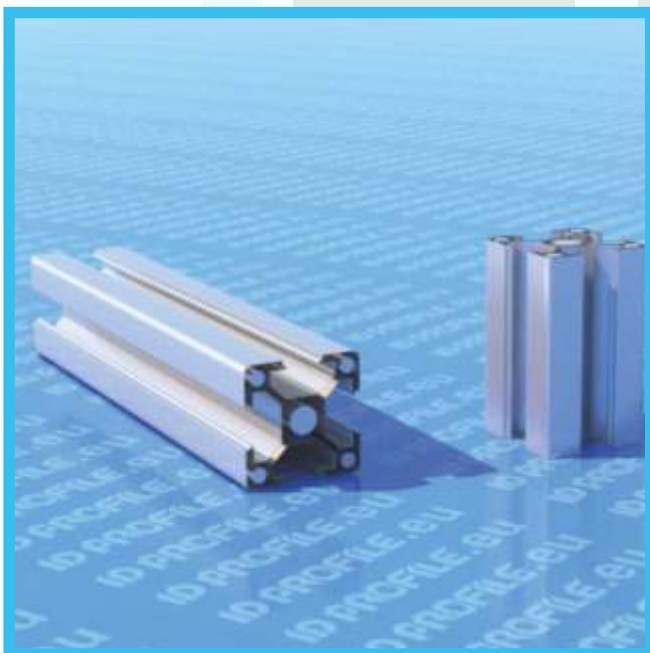

ID: SP16T0,908P1796

Дължина на профила - 6м. / Цена: 9,10 лв./м.