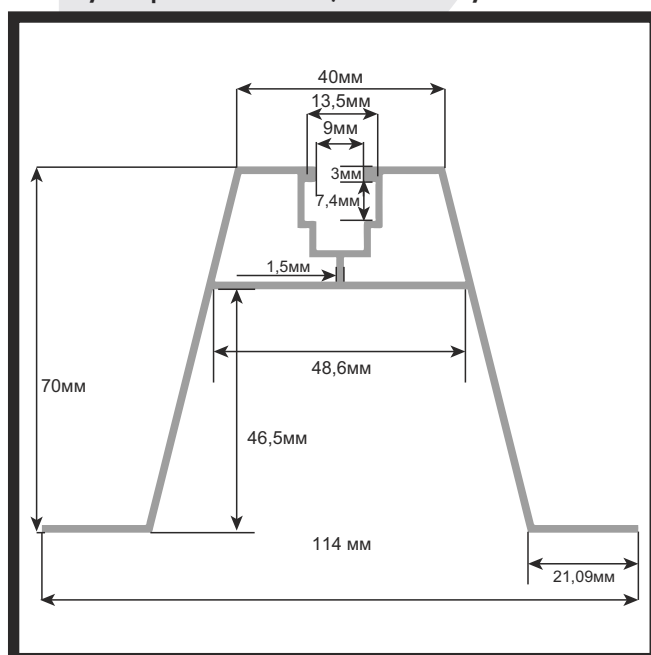

ТРАПЕЦОВИДЕН PV ПРОФИЛ ID: SP4T1,266P1800
Дължина на профила - 6м. / Цена: 12,70 лв./м.