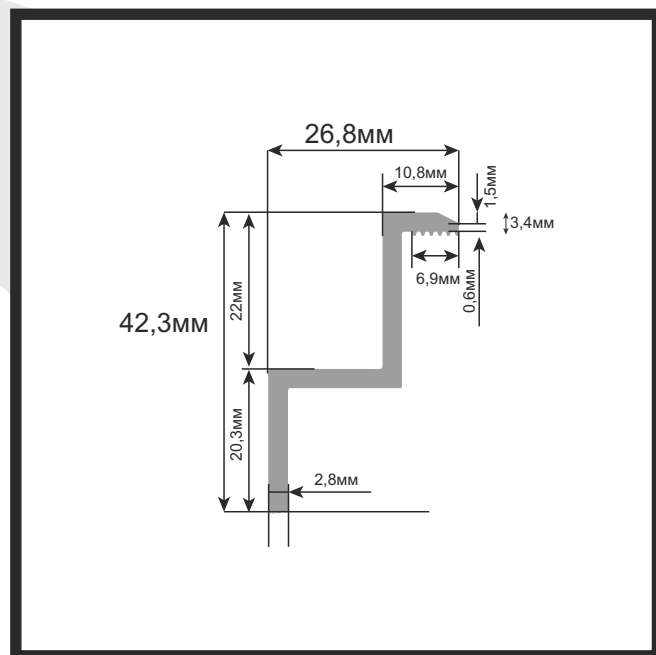

P SOLAR PROFILES

ID: SP3T0,501P1767

Дължина на профила - 6м. / Цена: 5,00 лв./м.

ID: SP3T0,501P1767P

Крайна планка-отдлна част