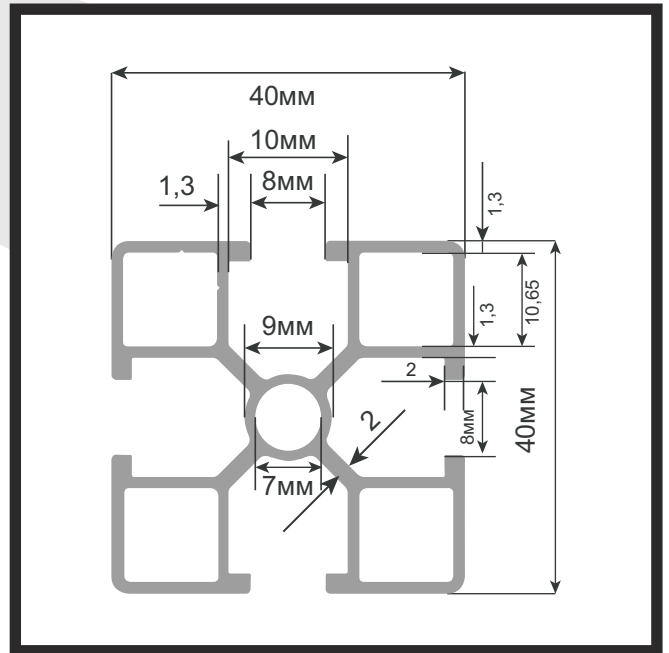

P SOLAR PROFILES

ID: SP16T0,995P1025

Дължина на профила - 6м. / Цена: 9,95 лв./м.