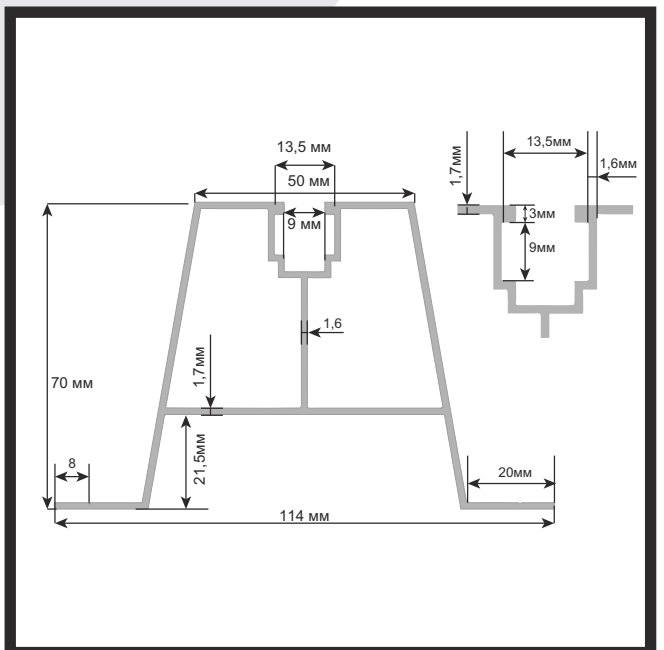

ТРАПЕЦОВИДЕН PV ПРОФИЛ ID: SP9T1,677P1701
Дължина на профила - 6м. / Цена: 16,80 лв./м.