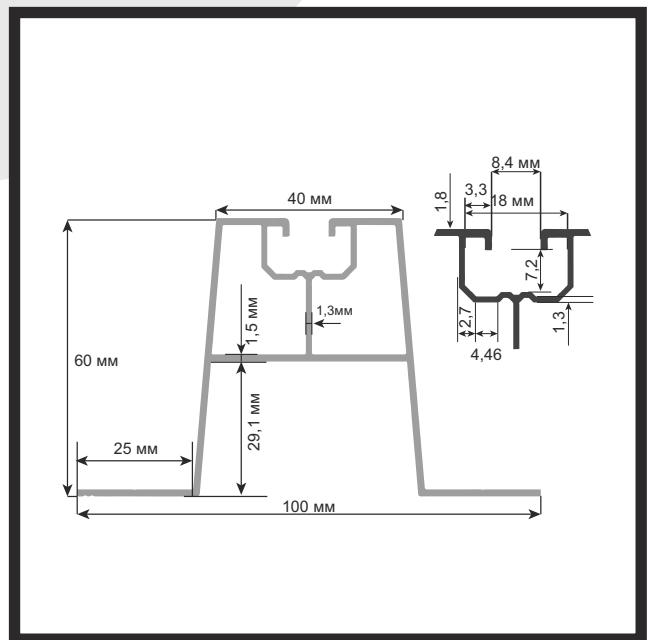

Дължина на профила - 6м. / Цена: 8,00 лв./м.

* Всички цени са без ДДС

P SOLAR PROFILES

2017 А ВЪВЕТЕ

ТРАПЕЦОВИДЕН PV ПРОФИЛ ID: SP5T1,103P1603
Дължина на профила - 6м. / Цена: 11,00 лв./м.

ТРАПЕЦОВИДЕН PV ПРОФИЛ ID: SP6T1,203P1604
Дължина на профила - 6м. / Цена: 12,00 лв./м.