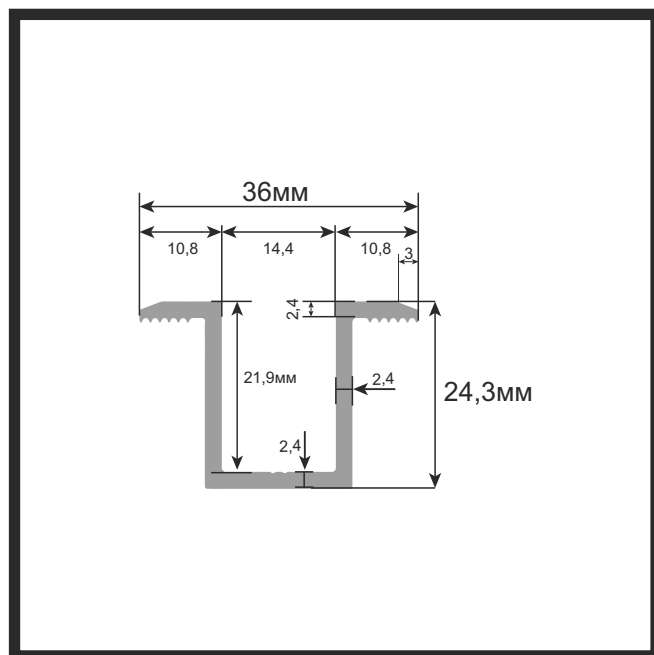

Профила се предлага както на цял прът - 440 см,
така и половин - 220 см.

* Всички цени са без ДДС

P SOLAR PROFILES

Конектор за профил за монтаж на соларни панели, 200 мм

Съединителен конектор (шина), подходящ за свързване на два профила при изграждане на конструкция. Съвместим с алуминиеви профили за монтаж на соларни панели - SLR ACC03 и SLR ACC03 2200.

ID: SLR ACC05 T4.500
Цена на брой: 110.00 лв.

- 1 x Долно рамо - 1800 мм, за фиксиране към основа (анодизиран алуминий AL6005-T5)
- 1 x Горно рамо - 1800 мм, за фиксиране на монтажна релса (анодизиран алуминий AL6005-T5)
- 1 x Регулираща ъгъла опора, вътрешна - 530 мм (анодизиран алуминий AL6005-T5)
- 1 x Регулираща ъгъла опора, външна - 530 мм (анодизиран алуминий AL6005-T5)
- 1 x Винт с цилиндрична глава и вътрешен шестостен - M8 x 20 мм (неръждаема стомана SUS304)
- 1 x Винт с цилиндрична глава и вътрешен шестостен - M8 x 55 мм (неръждаема стомана SUS304)
- 2 x Винт с цилиндрична глава и вътрешен шестостен - M8 x 60 мм (неръждаема стомана SUS304)
- 1 x Самонарезен винт - M6.3 x 25 мм (неръждаема стомана SUS410)
- 3 x Подложна шайба - M8 (неръждаема стомана SUS304)
- 3 x Пружинна шайба - M8 (неръждаема стомана SUS304)
- 3 x Гайка шестостенна - M8 (неръждаема стомана SUS304)
- 2 x Втулков анкер - M12 x 150 мм)

* Всички цени са без ДДС

P SOLAR PROFILES

ID: SP13T0,520P1766

Дължина на профила - 6м. / Цена: 5,20 лв./м.

ID: SSP13T0,520P1766P

Средна планка-отделна част

Размер Цена

4см.	1,00 лв.бр.
5см.	1,14 лв.бр.
6см.	1,30 лв.бр.