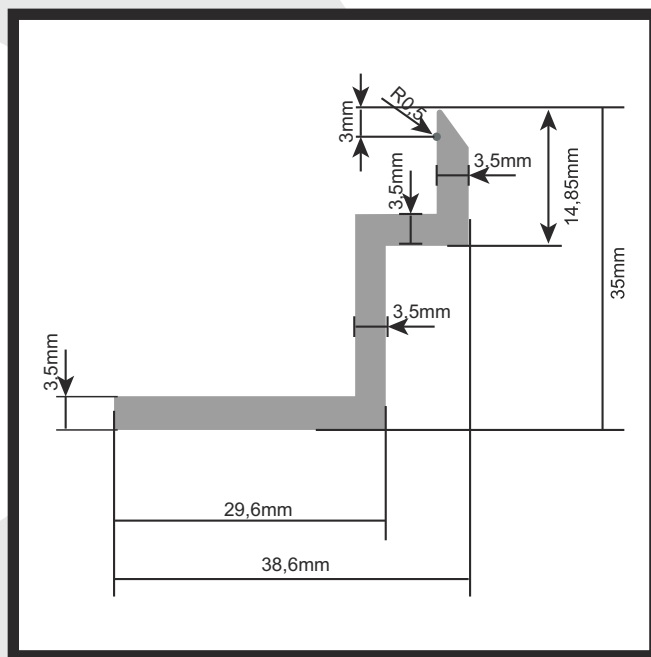

ID:SP28T0,366P1975

Дължина на профила - 6м. / Цена: 3,70 лв./м.

P SOLAR PROFILES

2017 ВЪВЕЖЕТЕ

ID:SP30T0,650P1974

Дължина на профила - 6м. / Цена: 6,30 лв./м.

P SOLAR PROFILES

Алуминиев профил за монтаж на соларни панели

Профилът (релсата) е стандартен компонент, необходим за изграждане на соларни конструкции. Има оптимизиран вътрешноструктурен дизайн, който я прави по-здрава и с по-ниско тегло.

ID: SP18T0,669P1952

Дължина на профила - 6м. / Цена: 6,70 лв./м.

Профила се предлага както на цял прът - 440 см,
така и половин - 220 см.

* Всички цени са без ДДС

P SOLAR PROFILES

Конектор за профил за монтаж на соларни панели, 200 мм

Съединителен конектор (шина), подходящ за свързване на два профила при изграждане на конструкция. Съвместим с алуминиеви профили за монтаж на соларни панели - SLR ACC03 и SLR ACC03 2200.