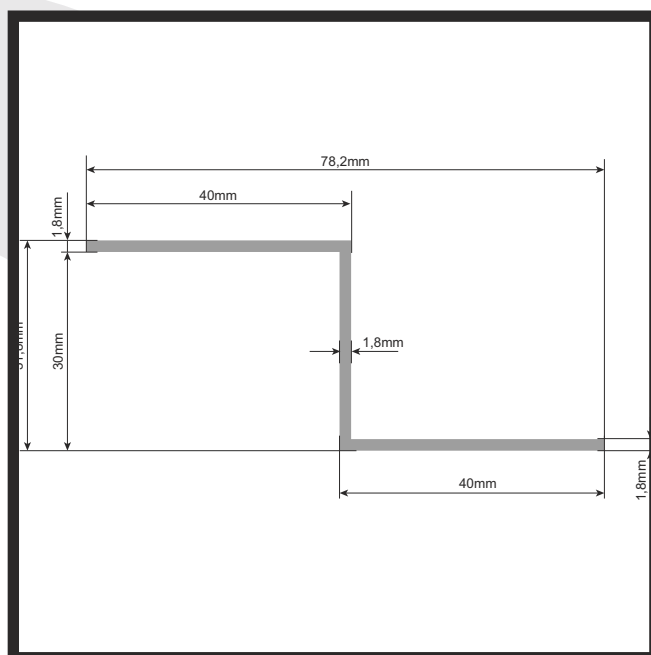

P SOLAR PROFILES

ПОЛЪНЪ ВЪВЕДЕНЕ

ID: SP23T0,528P6006

Дължина на профила - 6м. / Цена: 5,30 лв./м.