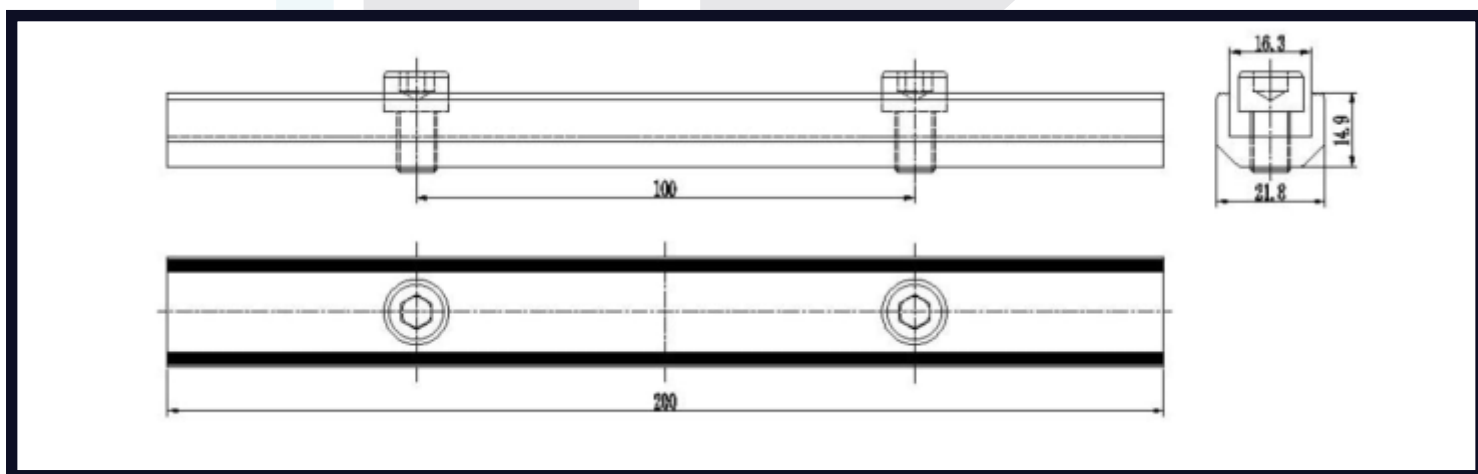

ID: SLR ACC04 TO.108
Дължина: 200 мм.
Цена на брой: 4.00 лв.