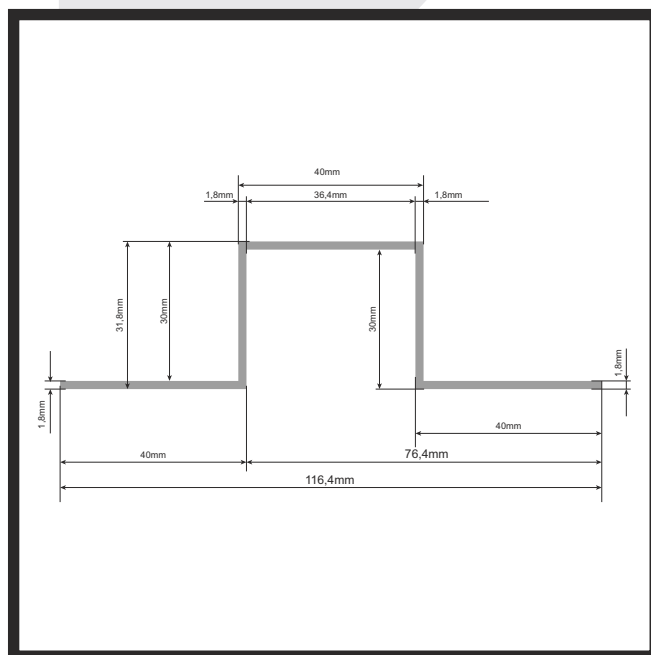

* Всички цени са без ДДС

P SOLAR PROFILES

2017 ВЪВЕЖЕ

ID: SP21T1,431P6016

Дължина на профила - 6m. / Цена: 14,30 лв./м.

ID: SP24T0,859P6007

Дължина на профила - 6m. / Цена: 8,60 лв./м.

* Всички цени са без ДДС