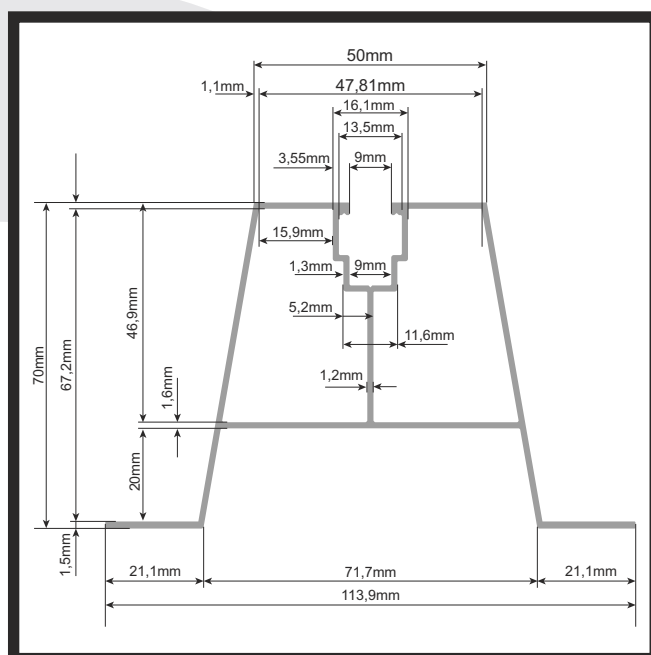

P SOLAR PROFILES

ТРАПЕЦОВИДЕН PV ПРОФИЛ ID: SP20T1,304P6015
Дължина на профила - 6м. / Цена: 13,05 лв./м.