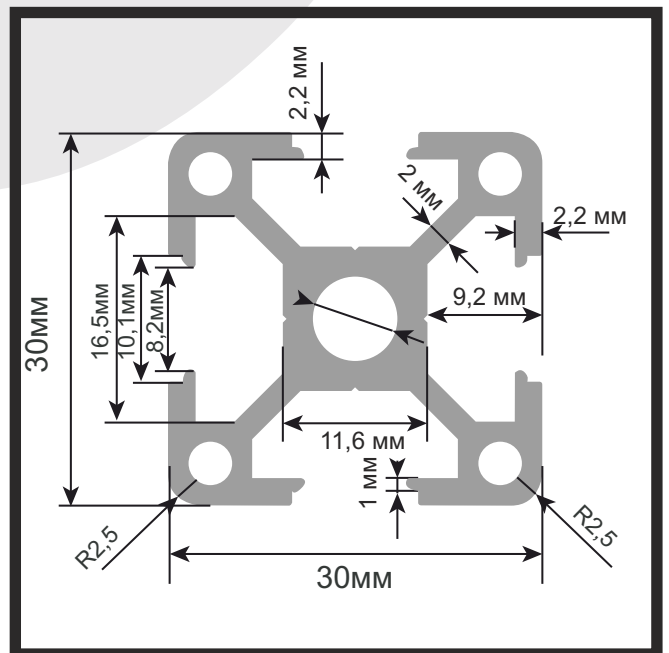

P SOLAR PROFILES

ID: SP16T0,995P1025

Дължина на профила - 6м. / Цена: 9,95 лв./м.

ID: SP16T0,908P1796

Дължина на профила - 6м. / Цена: 9,10 лв./м.

* Всички цени са без ДДС

P SOLAR PROFILES

ПОЛЪНЪ ВЪВЕДЕНЕ

Профила се предлага както на цял прът - 440 см,
така и половин - 220 см.

* Всички цени са без ДДС

P SOLAR PROFILES

Конектор за профил за монтаж на соларни панели, 200 мм

Съединителен конектор (шина), подходящ за свързване на два профила при изграждане на конструкция. Съвместим с алуминиеви профили за монтаж на соларни панели - SLR ACC03 и SLR ACC03 2200.

ID: SLR ACC04 TO.108
Дължина: 200 мм.
Цена на брой: 4.00 лв.

- 2 x Винт с цилиндрична глава и вътрешен шестостен - M8 x 12 мм (неръждаема стомана SUS304)
- 1 x Съединителна планка (анодизиран алуминий AL6005-T5)