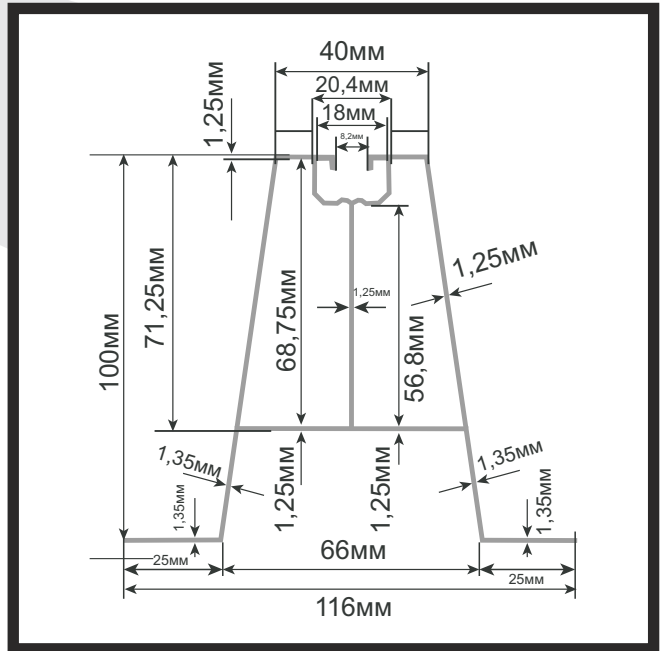

P SOLAR PROFILES

2017 ВЪВЕДЕНИЕ

ТРАПЕЦОВИДЕН PV ПРОФИЛ ID: SP19T1,526P1988
Дължина на профила - 6м. / Цена: 15,30 лв./м.