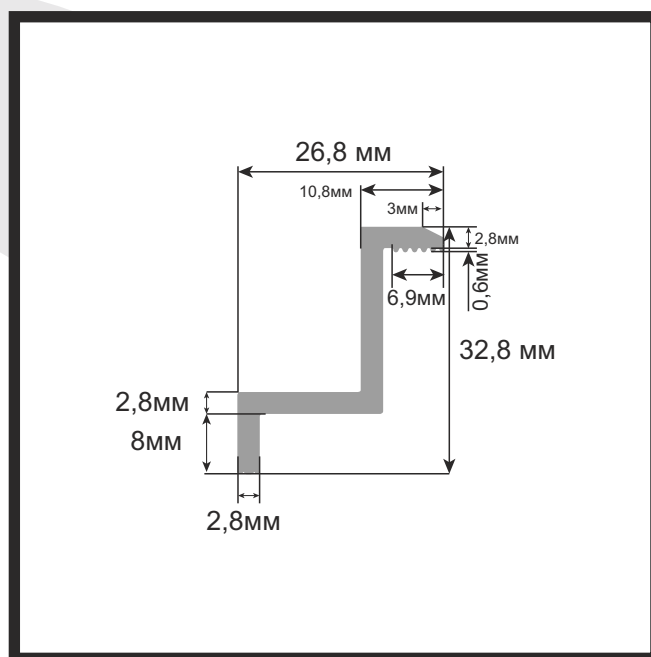

Профила се предлага както на цял прът - 440 см,
така и половин - 220 см.

* Всички цени са без ДДС

P SOLAR PROFILES

Конектор за профил за монтаж на соларни панели, 200 мм

Съединителен конектор (шина), подходящ за свързване на два профила при изграждане на конструкция. Съвместим с алуминиеви профили за монтаж на соларни панели - SLR ACC03 и SLR ACC03 2200.

Размер	Цена
4см.	0.89 лв.бр.
5см.	1,02 лв.бр.
6см.	1,14 лв.бр.

* Всички цени са без ДДС

P SOLAR PROFILES

ID: SP12T0,469P1765

Дължина на профила - 6м. / Цена: 4,70 лв./м.

ID: SP12T0,469P1765

Крайна планка-отдлна част

Размер Цена

4см.	0.89 лв.бр.
5см.	1,02 лв.бр.
6см.	1,14 лв.бр.

* Всички цени са без ДДС

P SOLAR PROFILES

ID: SP11T0,431P1764

Дължина на профила - 6м. / Цена: 4,30 лв./м.

ID: SP12T0,469P1764P

Крайна планка-отдлна част