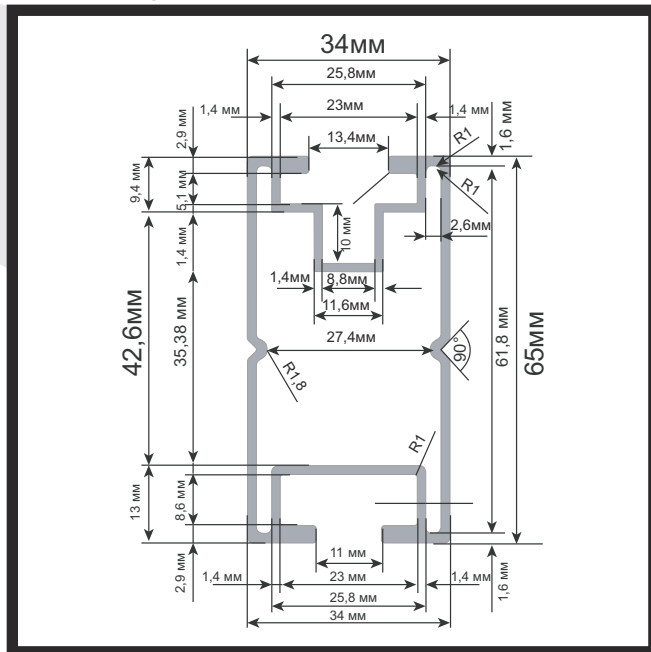

Дължина на профила - 6м. / Цена: 8,90 лв./м.

* Всички цени са без ДДС

P SOLAR PROFILES

2017 АВЪ ВЪВЕТЕ

PV ПРОФИЛ ID: SP14T1,184P1677

Дължина на профила - 6м. / Цена: 11,85 лв./м.

PV ПРОФИЛ ID: SP15T0,797P1716