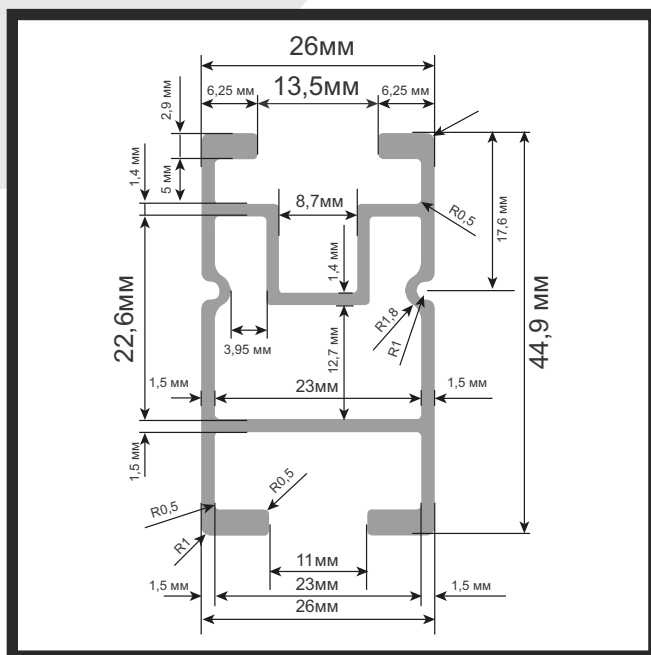

PV ПРОФИЛ ID: SP15T0,797P1716

Дължина на профила - 6м. / Цена: 8,00 лв./м.