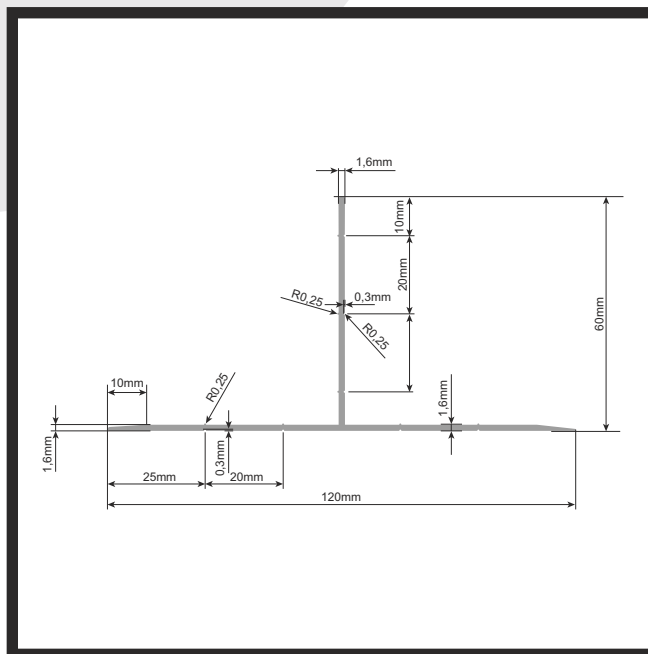

ID: SP25T0,748P6008

Дължина на профила - 6м. / Цена: 7,50 лв./м.