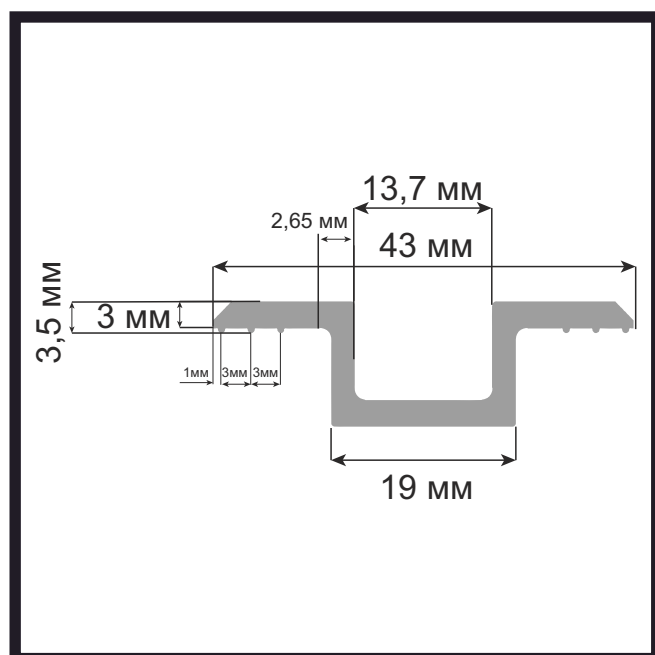

Профила се предлага както на цял прът - 440 см,
така и половин - 220 см.

* Всички цени са без ДДС

P SOLAR PROFILES

Конектор за профил за монтаж на соларни панели, 200 мм

Съединителен конектор (шина), подходящ за свързване на два профила при изграждане на конструкция. Съвместим с алуминиеви профили за монтаж на соларни панели - SLR ACC03 и SLR ACC03 2200.

ID: SLR ACC05 T4.500
Цена на брой: 110.00 лв.

- 1 x Долно рамо - 1800 мм, за фиксиране към основа (анодизиран алуминий AL6005-T5)
- 1 x Горно рамо - 1800 мм, за фиксиране на монтажна релса (анодизиран алуминий AL6005-T5)
- 1 x Регулираща ъгъла опора, вътрешна - 530 мм (анодизиран алуминий AL6005-T5)
- 1 x Регулираща ъгъла опора, външна - 530 мм (анодизиран алуминий AL6005-T5)
- 1 x Винт с цилиндрична глава и вътрешен шестостен - M8 x 20 мм (неръждаема стомана SUS304)
- 1 x Винт с цилиндрична глава и вътрешен шестостен - M8 x 55 мм (неръждаема стомана SUS304)
- 2 x Винт с цилиндрична глава и вътрешен шестостен - M8 x 60 мм (неръждаема стомана SUS304)
- 1 x Самонарезен винт - M6.3 x 25 мм (неръждаема стомана SUS410)
- 3 x Подложна шайба - M8 (неръждаема стомана SUS304)
- 3 x Пружинна шайба - M8 (неръждаема стомана SUS304)
- 3 x Гайка шестостенна - M8 (неръждаема стомана SUS304)
- 2 x Втулков анкер - M12 x 150 мм)

* Всички цени са без ДДС

P SOLAR PROFILES

ID: SP13T0,520P1766

Дължина на профила - 6м. / Цена: 5,20 лв./м.

ID: SSP13T0,520P1766P

Средна планка-отделна част

Размер Цена

4см.	1,00 лв.бр.
5см.	1,14 лв.бр.
6см.	1,30 лв.бр.

* Всички цени са без ДДС

P SOLAR PROFILES

ID: SP1T0,607P1162

Дължина на профила - 6м. / Цена: 6,10 лв./м.

ID: SP1T0,607P1162P

Средна планка-отделна част

Размер Цена

4см.	0.90 лв.
5см.	1.00 лв.
6см.	1,20 лв.