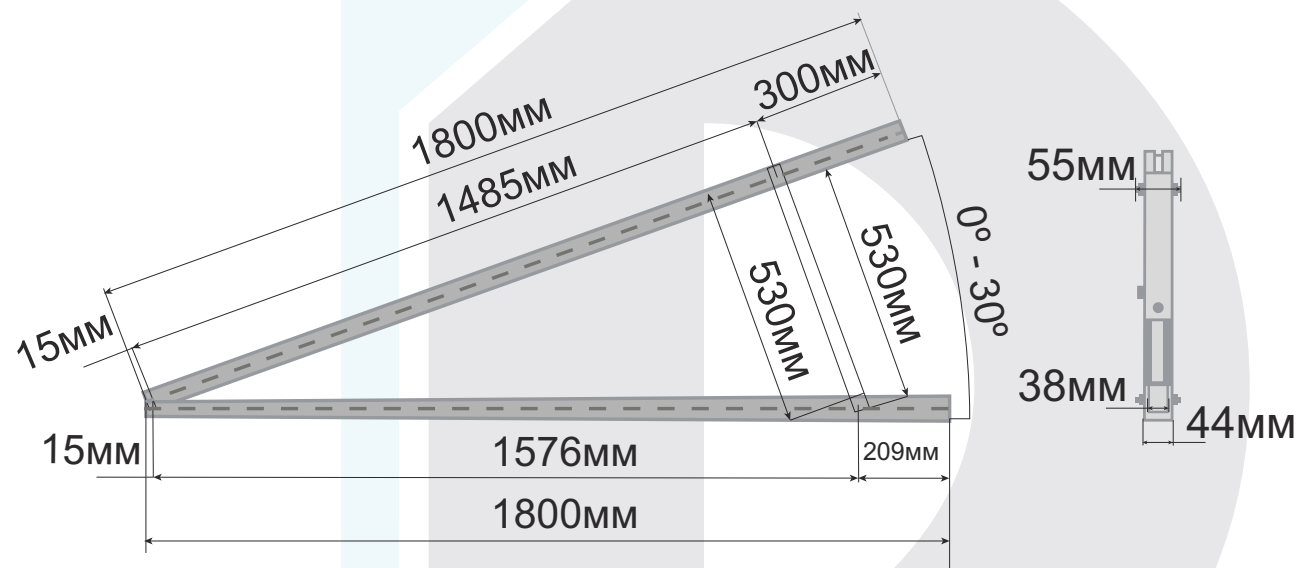

Профилът (релсата) е стандартен компонент, необходим за изграждане на соларни конструкции. Има оптимизиран вътрешноструктурен дизайн, който я прави по-здрава и с по-ниско тегло.

ID: SP18T0,669P1952

Дължина на профила - 6м. / Цена: 6,70 лв./м.

Профила се предлага както на цял прът - 440 см,
така и половин - 220 см.

* Всички цени са без ДДС

P SOLAR PROFILES

Конектор за профил за монтаж на соларни панели, 200 мм

Съединителен конектор (шина), подходящ за свързване на два профила при изграждане на конструкция. Съвместим с алуминиеви профили за монтаж на соларни панели - SLR ACC03 и SLR ACC03 2200.

ID: SLR ACC04 TO.108
Дължина: 200 мм.
Цена на брой: 4.00 лв.

- 2 x Винт с цилиндрична глава и вътрешен шестостен - M8 x 12 мм (неръждаема стомана SUS304)
- 1 x Съединителна планка (анодизиран алуминий AL6005-T5)

* Всички цени са без ДДС

P SOLAR PROFILES

Регулируема стойка за монтаж на соларни панели под наклон, 20° - 35°

Триъгълна стойка за монтиране на соларни панели под наклон с възможност за регулиране на ъгъла от 20° до 35°. В комплекта са включени необходимите крепежни елементи.