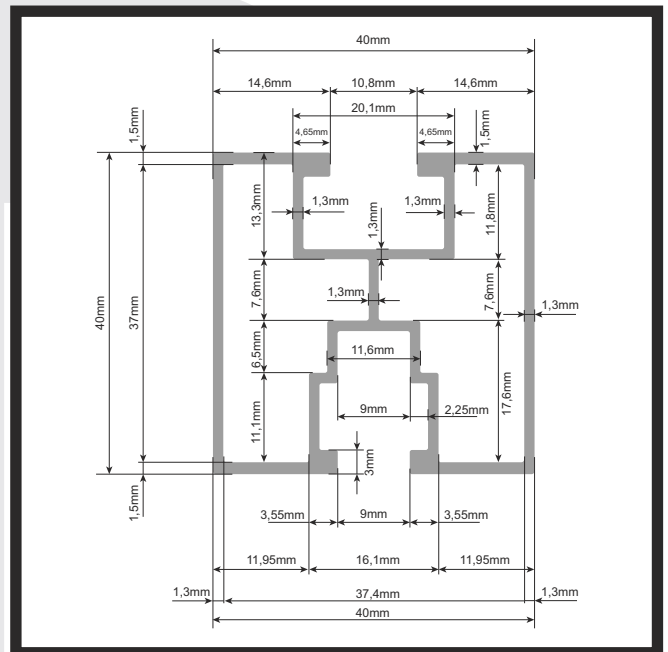

P SOLAR PROFILES

PV ПРОФИЛ ID: SP27T0,894P6019

Дължина на профила - 6м. / Цена: 8,95 лв./м.

PV ПРОФИЛ ID: SP2T0,797P1600

Дължина на профила - 6м. / Цена: 8,00 лв./м.

* Всички цени са без ДДС

P SOLAR PROFILES