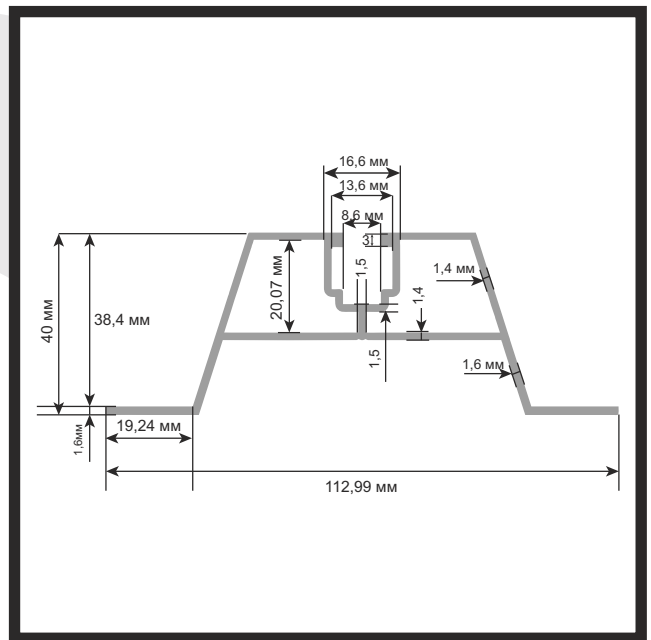

Дължина на профила - 6м. / Цена: 8,00 лв./м.

* Всички цени са без ДДС

P SOLAR PROFILES

2017 А ВЪВЕТЕ

ТРАПЕЦОВИДЕН PV ПРОФИЛ ID: SP5T1,103P1603
Дължина на профила - 6м. / Цена: 11,00 лв./м.

ТРАПЕЦОВИДЕН PV ПРОФИЛ ID: SP6T1,203P1604
Дължина на профила - 6м. / Цена: 12,00 лв./м.