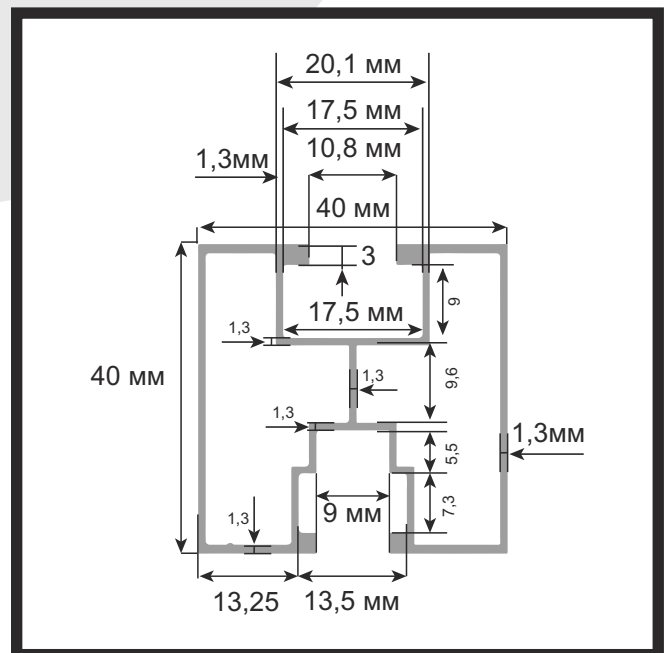

PV ПРОФИЛ ID:SP8T0,886P1671

Дължина на профила - 6м. / Цена: 8,90 лв./м.