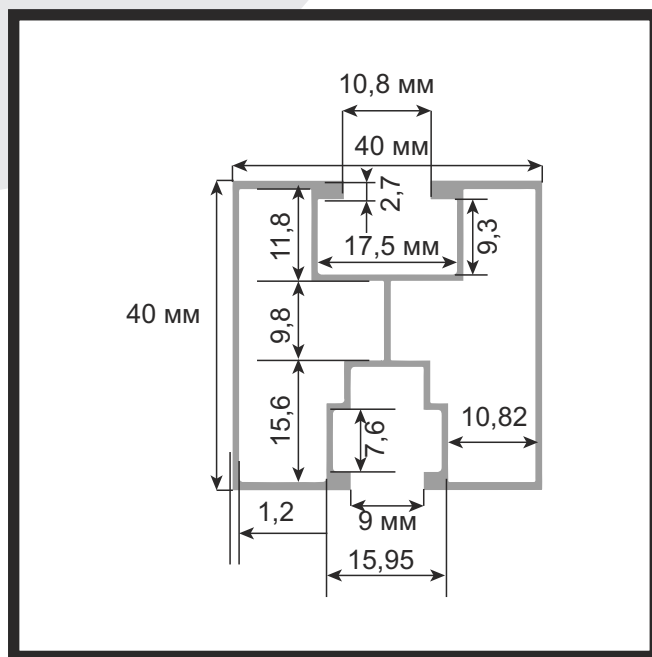

PV ПРОФИЛ ID: SP7T0,821P1670
Дължина на профила - 6м. / Цена: 8,25 лв./м.