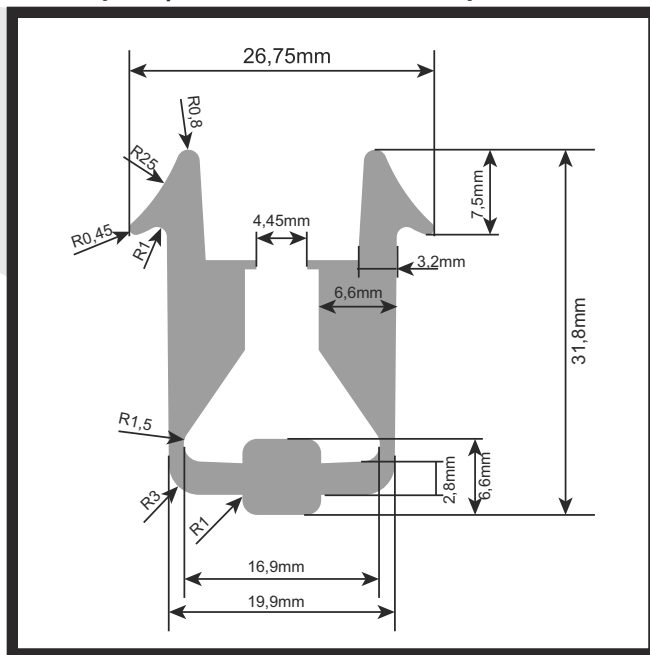

ID: SP23T0,528P6006

Дължина на профила - 6м. / Цена: 5,30 лв./м.

ID: SP25T0,748P6008

Дължина на профила - 6м. / Цена: 7,50 лв./м.

* Всички цени са без ДДС

P SOLAR PROFILES

ID:SP29T0,864P1976

Дължина на профила - 6м. / Цена: 8,50 лв./м.

ID:SP28T0,366P1975

Дължина на профила - 6м. / Цена: 3,70 лв./м.

P SOLAR PROFILES

2017 ВЪВЕЖЕТЕ

ID:SP30T0,650P1974

Дължина на профила - 6м. / Цена: 6,30 лв./м.

P SOLAR PROFILES

Алуминиев профил за монтаж на соларни панели

Профила се предлага както на цял прът - 440 см,
така и половин - 220 см.

* Всички цени са без ДДС

P SOLAR PROFILES

Конектор за профил за монтаж на соларни панели, 200 мм

Съединителен конектор (шина), подходящ за свързване на два профила при изграждане на конструкция. Съвместим с алуминиеви профили за монтаж на соларни панели - SLR ACC03 и SLR ACC03 2200.

ID: SLR ACC04 TO.108
Дължина: 200 мм.
Цена на брой: 4.00 лв.

- 2 x Винт с цилиндрична глава и вътрешен шестостен - M8 x 12 мм (неръждаема стомана SUS304)
- 1 x Съединителна планка (анодизиран алуминий AL6005-T5)