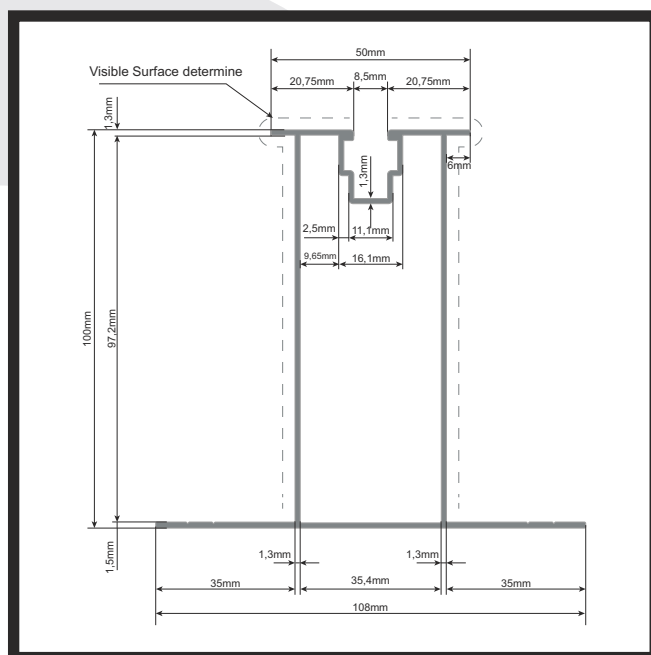

P SOLAR PROFILES

2017 ВЪВЕЖЕ

ID: SP21T1,431P6016

Дължина на профила - 6m. / Цена: 14,30 лв./м.