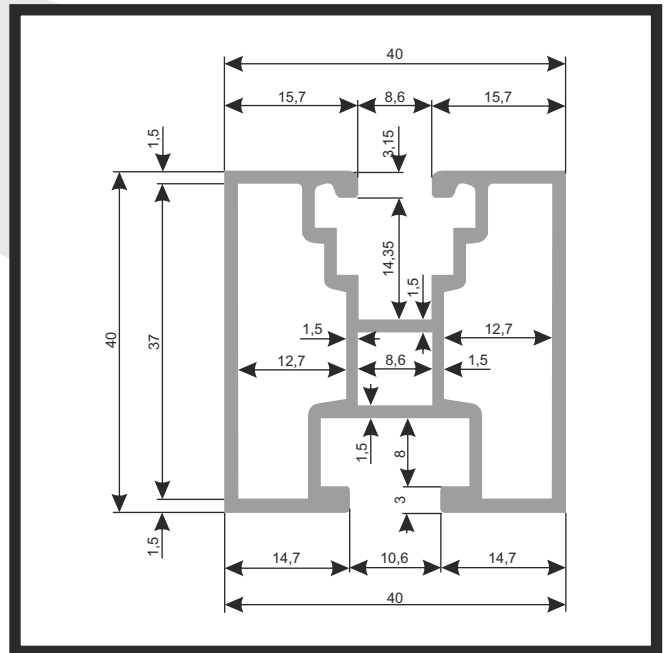

P SOLAR PROFILES

PV ПРОФИЛ ID: SP19T1,062P1193

Дължина на профила - 6м. / Цена: 10,65 лв./м.